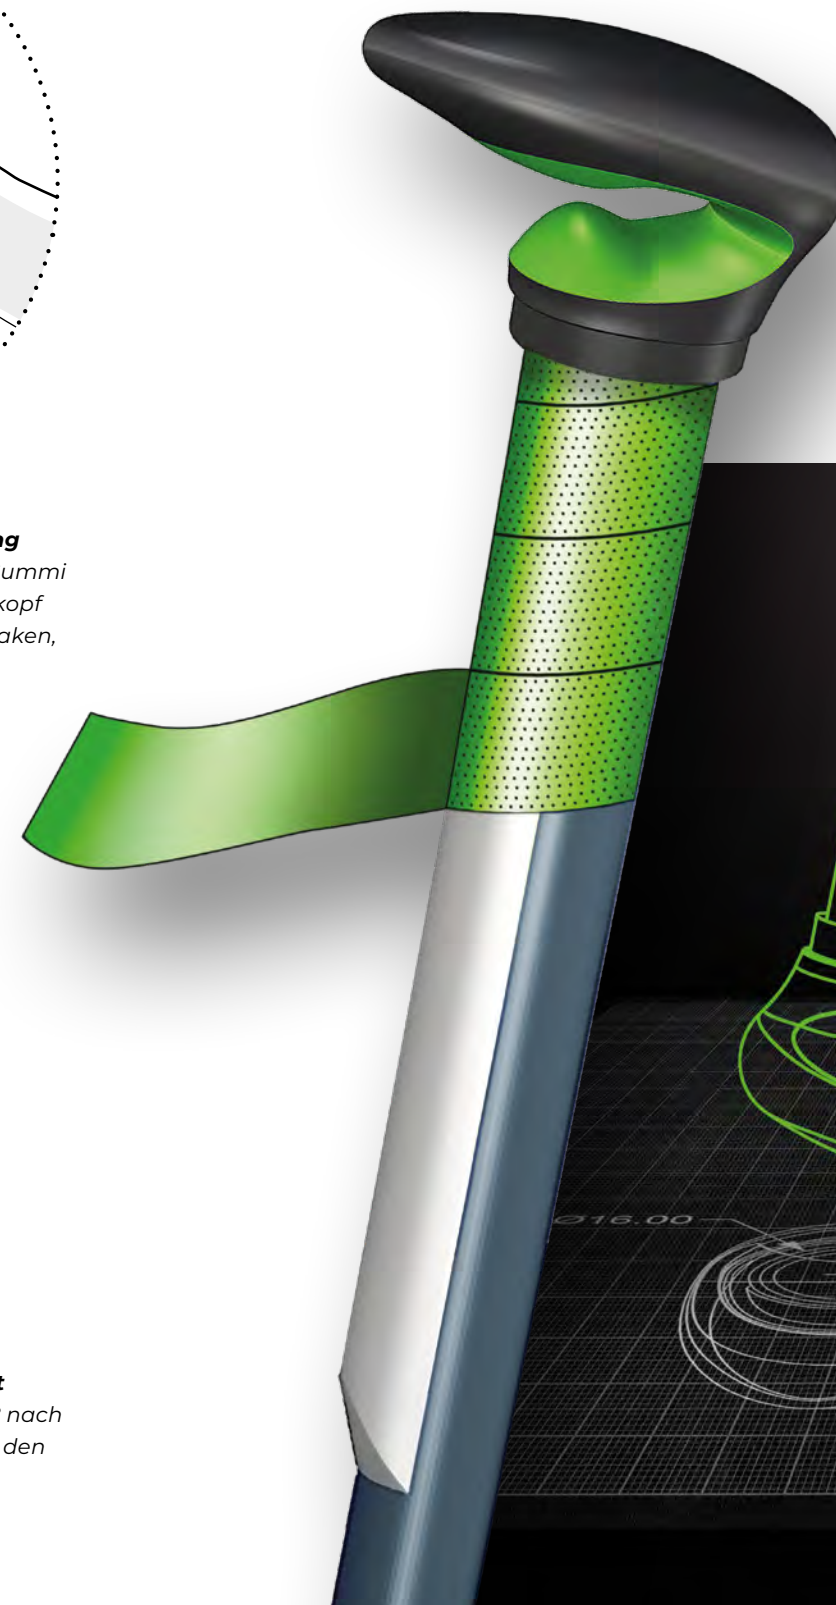

Jens Kramer, professioneller Trailrunner

**Easy Handling**

Einfach den Gummi über den Griffkopf einfädeln, einhaken, Griff umgreifen, los geht's!

**Auskoppeln leicht gemacht**

Hand über den Griffkopf 180° nach vorne ziehen. Mit kurzem Zug den Gummi entkoppeln.

FXP CARBON

MINIMALISTISCH. PURISTISCH. EFFIZIENT.

+ VORTEILE AUF EINEM BLICK

- + *Style your pole: Wähle aus vielen, rutschfesten Griff tapes und gestalte deine Stöcke nach deinem Geschmack*
- + *unser innovatives Fly Schlaufensystem garantiert einfache Handhabung und maximale Kraftübertragung*
- + *Innovative Technik im Griffkopf ermöglicht sekundenschnellen Einsatz durch simples Einhängen der Schlaufen.*
- + *Extrem klein und schmal faltbar*
- + *schnell und sofort funktionsfähig dank preisgekröntem FXP-Faltmechanismus*