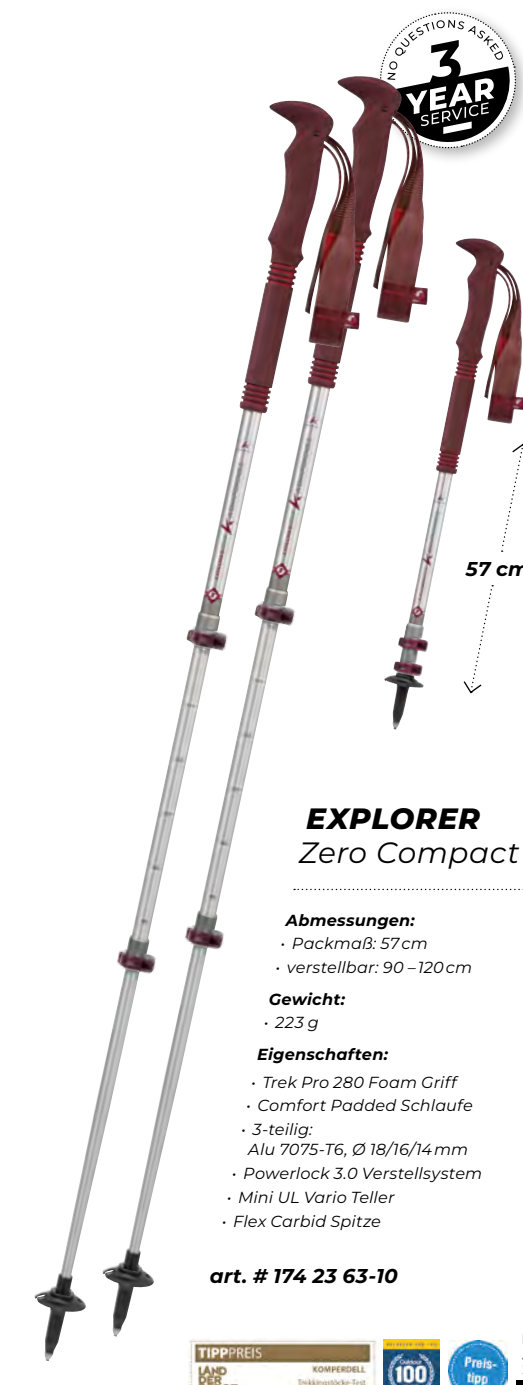

Abmessungen:

- Packmaß: 65 cm
- verstellbar: 105 – 140 cm

Gewicht:

- 242 g

Eigenschaften:

- Trek Pro 280 Kork Griff
- Comfort Padded Schlaufe
- 3-teilig:
- Alu 7075-T6, Ø 18/16/14 mm
- Powerlock 3.0 Verstellsystem
- Mini UL Vario Teller
- Flex Carbid Spitze

art. # 174 23 60-10

EXPLORER Zero

Abmessungen:

- Packmaß: 65 cm
- verstellbar: 105 – 140 cm

Gewicht:

- 237 g

Eigenschaften:

- Trek Pro 280 Foam Griff
- Comfort Padded Schlaufe
- 3-teilig:
- Alu 7075-T6, Ø 18/16/14 mm
- Powerlock 3.0 Verstellsystem
- Mini UL Vario Teller
- Flex Carbid Spitze

art. # 174 23 62-10

EXPLORER Zero Compact

Abmessungen:

- Packmaß: 57 cm
- verstellbar: 90 – 120 cm

Gewicht:

- 223 g

Eigenschaften:

- Trek Pro 280 Foam Griff
- Comfort Padded Schlaufe
- 3-teilig:
- Alu 7075-T6, Ø 18/16/14 mm
- Powerlock 3.0 Verstellsystem
- Mini UL Vario Teller
- Flex Carbid Spitze