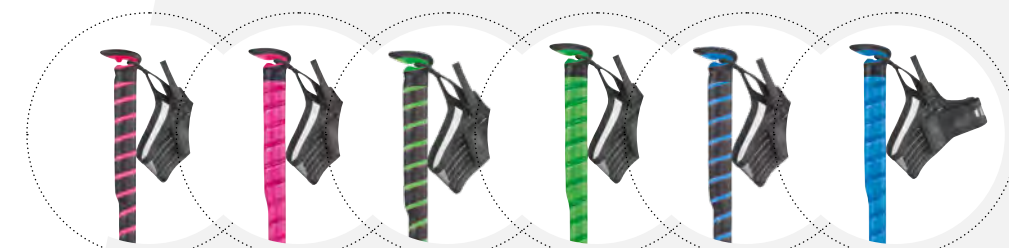

+ OPTIONAL ERHÄLTLICH

FXP Tape, SB-verpackt

- art. # 8285-925 Black Pink Striped
- art. # 8288-925 Solid Pink
- art. # 8286-925 Black Green Striped
- art. # 8289-925 Solid Green
- art. # 8287-925 Black Blue Striped
- art. # 8289-925 Solid Blue