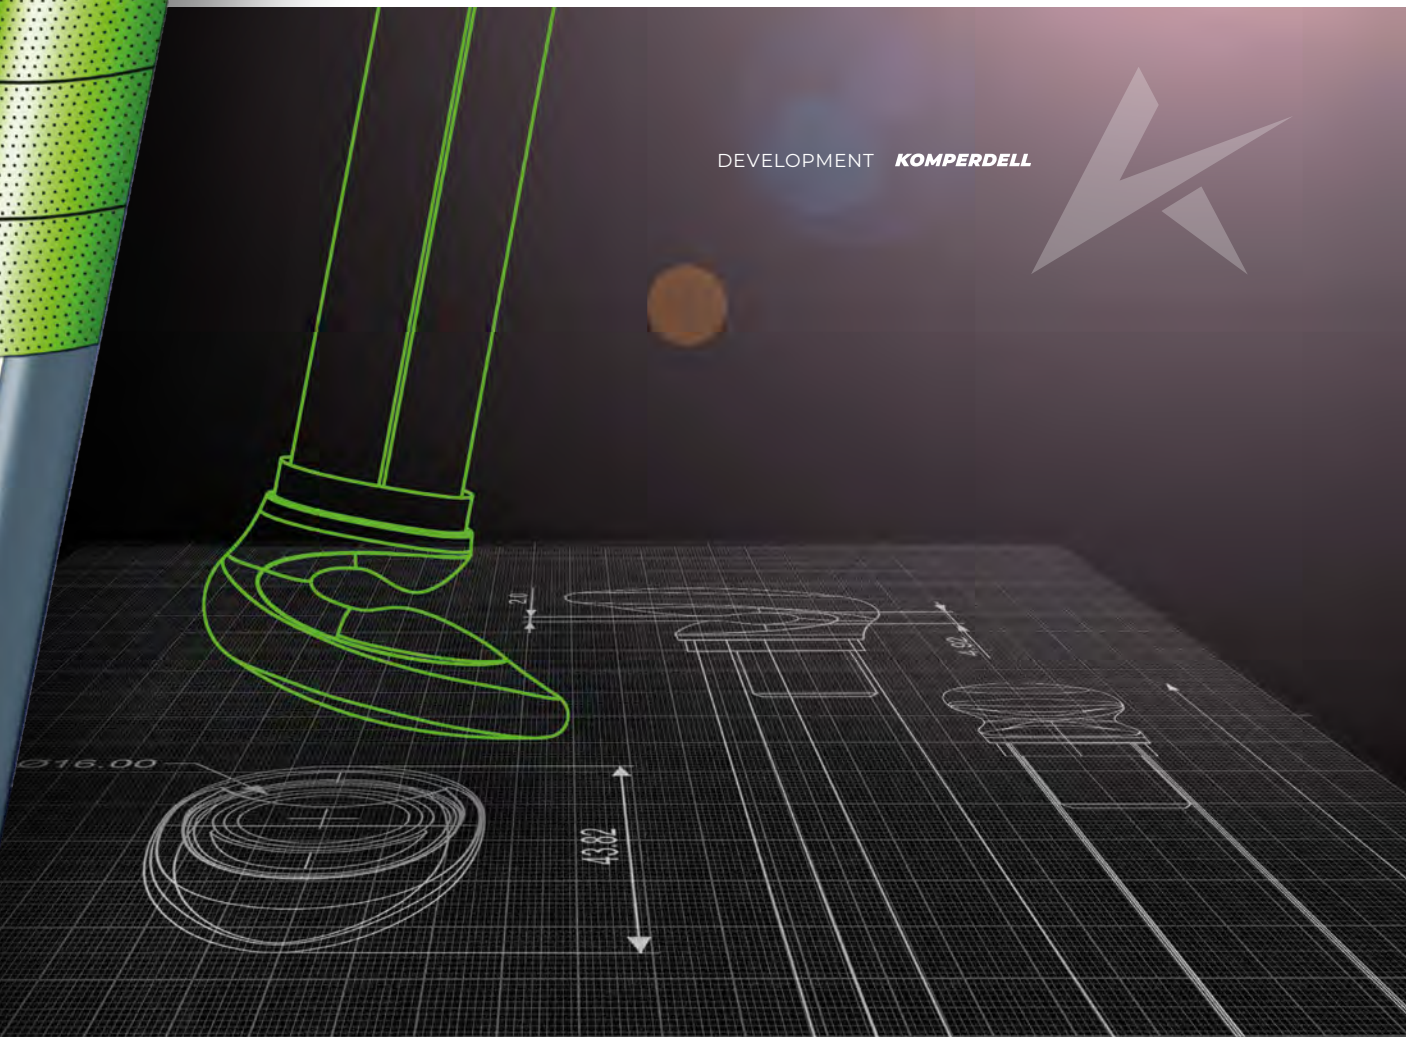

DEVELOPMENT **KOMPERDELL**