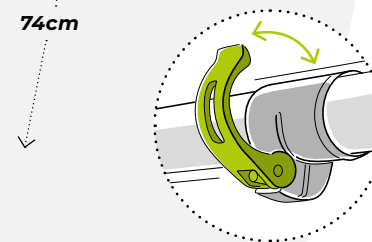

TREKKING JUNIOR

NO QUESTIONS ASKED
3
YEAR
SERVICE

**POWERLOCK 3.0**

hochfestes,
eloxiertes Aluminium
für maximale
Haltekraft

**PEAKHUNTER
Zero**

Abmessungen:
· Packmaß: 74 cm
· verstellbar: 90–125cm

Gewicht:
· 220 g