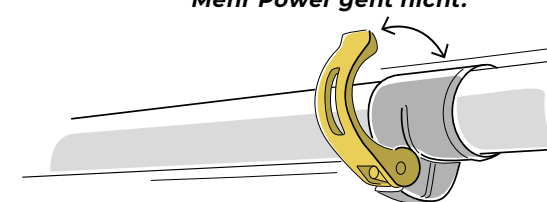

**CARBON CLOUD
Zero Compact**

Abmessungen:
• Packmaß: 57 cm
• verstellbar: 90 – 120 cm

Gewicht:
• 175 g

Eigenschaften:
• Trek Pro 280 Kork Griff
• Air Padded Schlaufe
• 3-teilig:
Carbon Cloud, Ø 18/16/14 mm
• Powerlock 3.0 Verstellsystem
• Mini UL Vario Teller
• Flex Carbid Spitze

art. #175 23 86-10

ISPO
AWARD
2024
WINNER