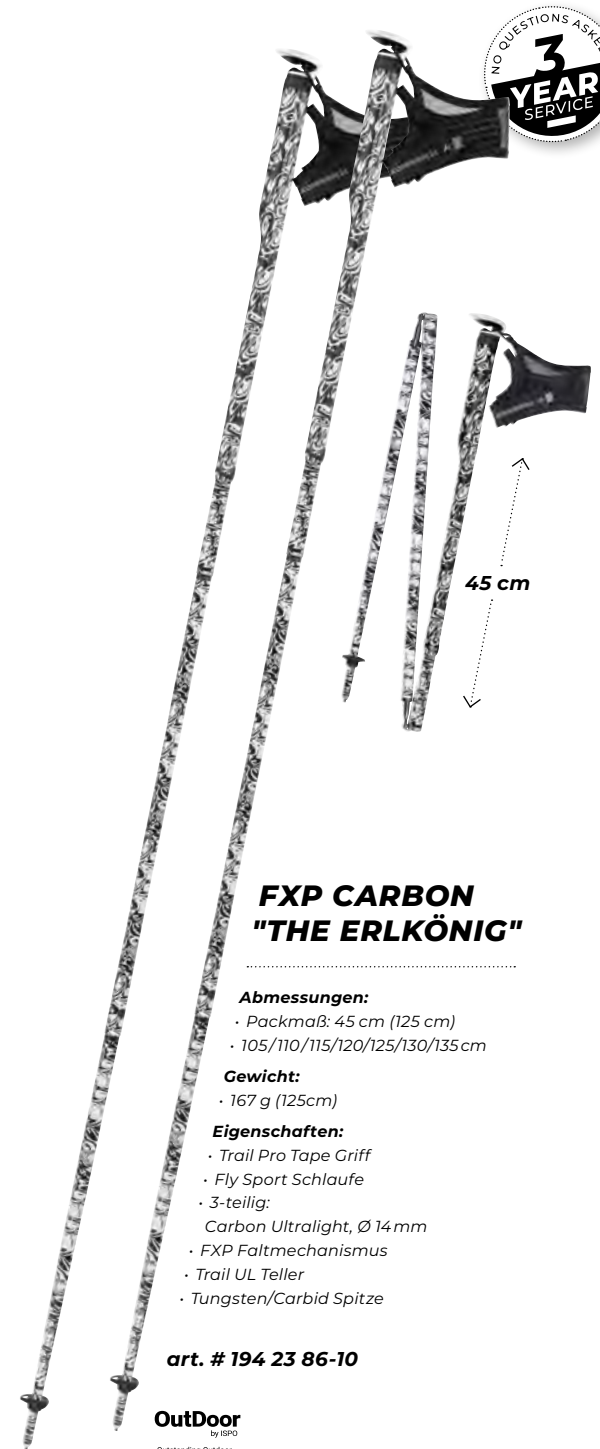

CARBON FXP ULTRA

+ OPTIONAL ERHÄLTlich

FXP CARBON "THE ERLKÖNIG"

Abmessungen:
• Packmaß: 45 cm (125 cm)
• 105/110/115/120/125/130/135 cm

Gewicht:
• 167 g (125cm)

Eigenschaften:
• Trail Pro Tape Griff
• Fly Sport Schlaufe
• 3-teilig:
Carbon Ultralight, Ø 14 mm
• FXP Faltmechanismus
• Trail UL Teller
• Tungsten/Carbid Spitze

art. # 194 23 86-10

OutDoor
by SPPO
Outstanding Outdoor
in SPPO-land

Fly Loop Schlaufe
SB-verpackt
art. # 7031-925