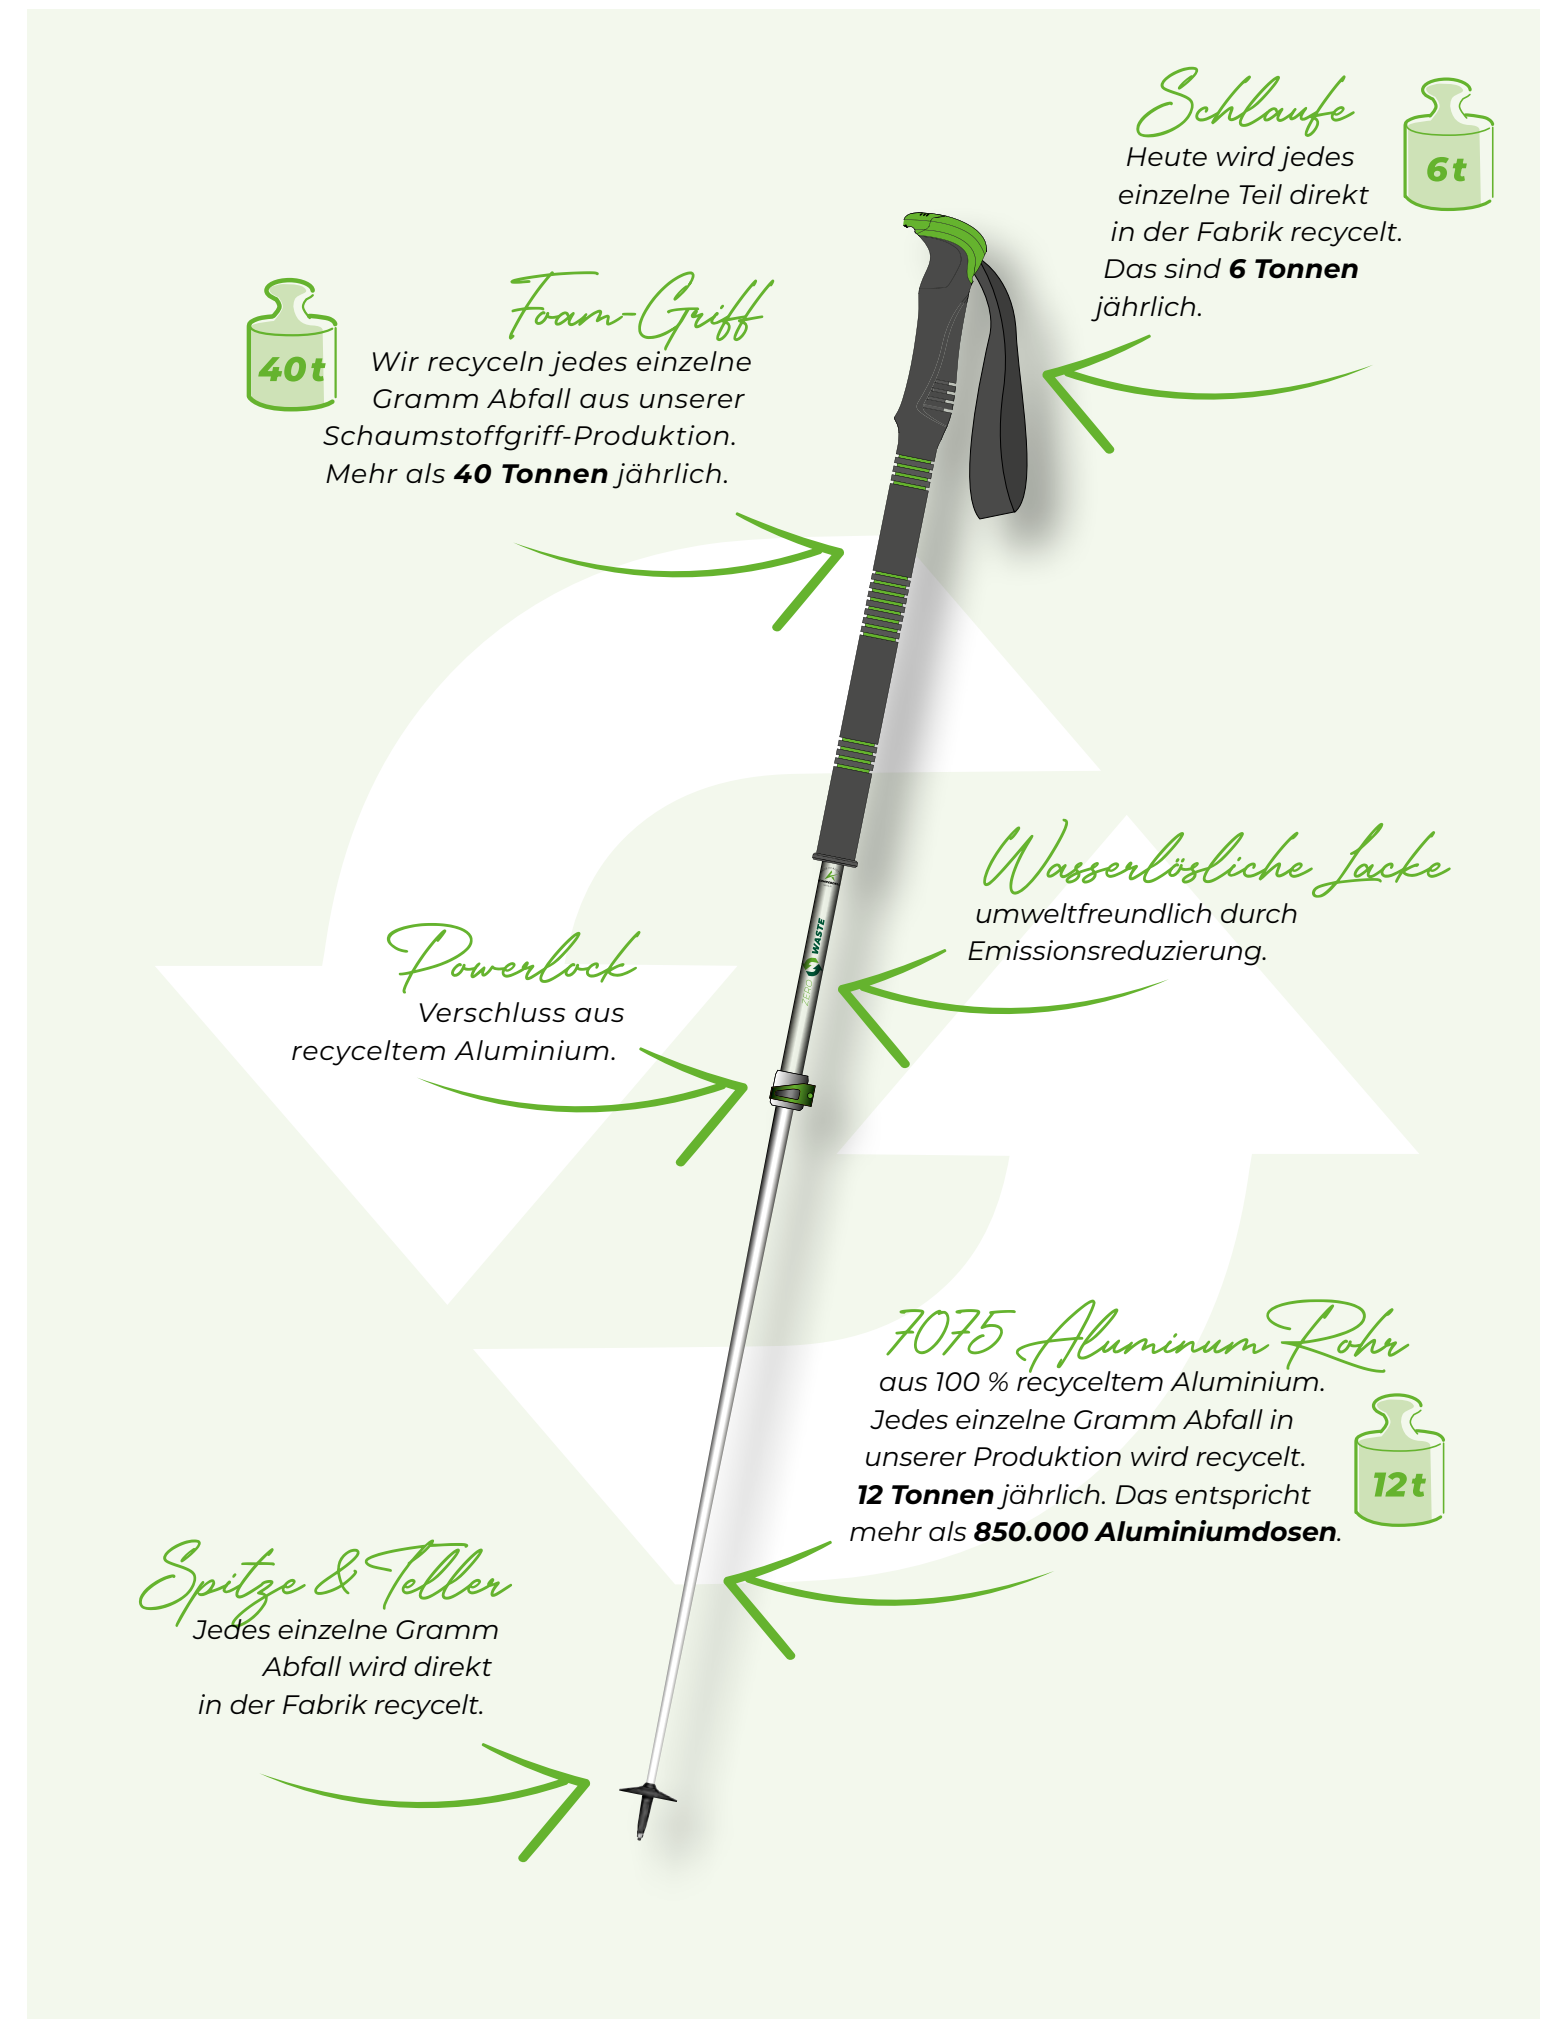

ZERO WASTE

Wer ‚Made in Austria‘ auf seine Produkte schreiben kann, macht in Sachen Nachhaltigkeit schon viel richtig. Dass Komperdell neben dem Zero-Waste-Programm und der ressourcenschonenden Produktion auch einen umfassenden Reparatur- und Recyclingservice anbietet, ist einen ISPO Award wert.

Jury Statement, ISPO Award

ISPO
AWARD
2024

WINNER