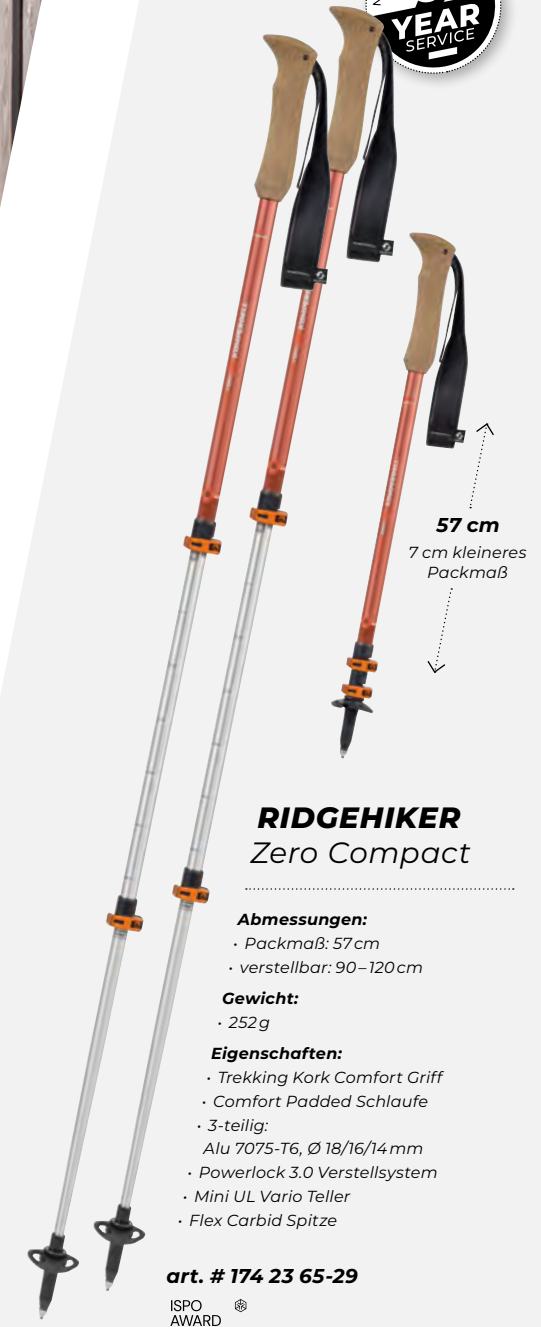

art. # 174 23 60-10

EXPLORER Zero

Abmessungen:

- Packmaß: 65 cm
- verstellbar: 105 – 140 cm

Gewicht:

- 237 g

Eigenschaften:

- Trek Pro 280 Foam Griff
- Comfort Padded Schlaufe
- 3-teilig:
- Alu 7075-T6, Ø 18/16/14 mm
- Powerlock 3.0 Verstellsystem
- Mini UL Vario Teller
- Flex Carbid Spitze

art. # 174 23 62-10

EXPLORER Zero Compact

Abmessungen:

- Packmaß: 57 cm
- verstellbar: 90 – 120 cm

Gewicht:

- 223 g

Eigenschaften:

- Trek Pro 280 Foam Griff
- Comfort Padded Schlaufe
- 3-teilig:
- Alu 7075-T6, Ø 18/16/14 mm
- Powerlock 3.0 Verstellsystem
- Mini UL Vario Teller
- Flex Carbid Spitze

art. # 174 23 63-10

TREKKING ALUMINIUM

RIDGEHIKER Zero Compact

Abmessungen:
- Packmaß: 57 cm
- verstellbar: 90-120 cm

Gewicht:
- 252 g

Eigenschaften:
- Trekking Kork Comfort Griff
- Comfort Padded Schlaufe
- 3-teilig:
Alu 7075-T6, Ø 18/16/14 mm
- Powerlock 3.0 Verstellsystem
- Mini UL Vario Teller
- Flex Carbid Spitze

art. # 174 23 65-29

Cork Grip
angenehmes Griffgefühl

RIDGEHIKER Zero

Abmessungen:
- Packmaß: 64 cm
- verstellbar: 105 - 140 cm

Gewicht:
- 269 g

Eigenschaften:
- Trekking Kork Comfort Griff
- Comfort Padded Schlaufe
- 3-teilig:
Alu 7075-T6, Ø 18/16/14 mm
- Powerlock 3.0 Verstellsystem
- Mini UL Vario Teller
- Flex Carbid Spitze