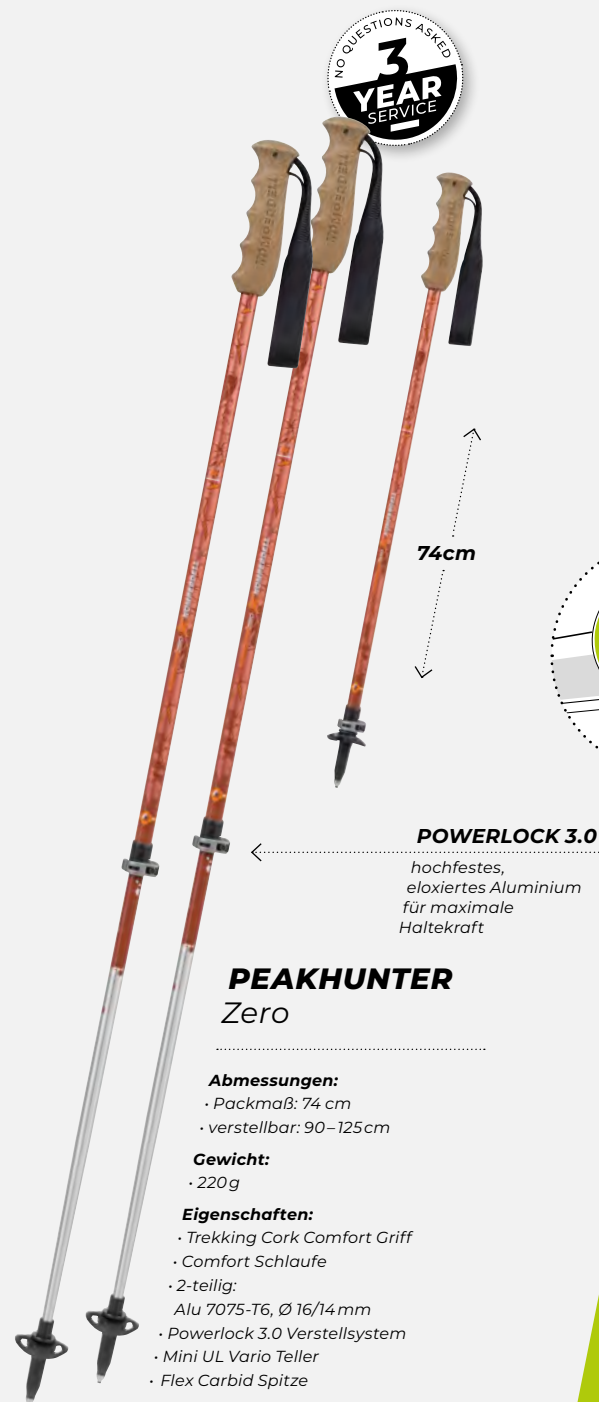

ISPO
AWARD
2024
WINNER

NO QUESTIONS ASKED
3
YEAR
SERVICE

TRAILHUNTER Zero

Abmessungen:

- Packmaß: 65 cm
- verstellbar: 105-140 cm

Gewicht:

- 212g

Eigenschaften:

- Trekking Foam Comfort Griff
- Comfort Padded Schlaufe
- 3-teilig:
- Alu 7075-T6, Ø 18/16/14mm
- Twist Lock Verstellsystem
- Mini UL Vario Teller
- Flex Carbid Spitze

art. # 174 23 69-21

ISPO
AWARD
2024
WINNER

TREKKING JUNIOR

NO QUESTIONS ASKED
3
YEAR
SERVICE

**POWERLOCK 3.0**

hochfestes,
eloxiertes Aluminium
für maximale
Haltekraft

**PEAKHUNTER
Zero**

Abmessungen:
· Packmaß: 74 cm
· verstellbar: 90–125cm

Gewicht:
· 220 g