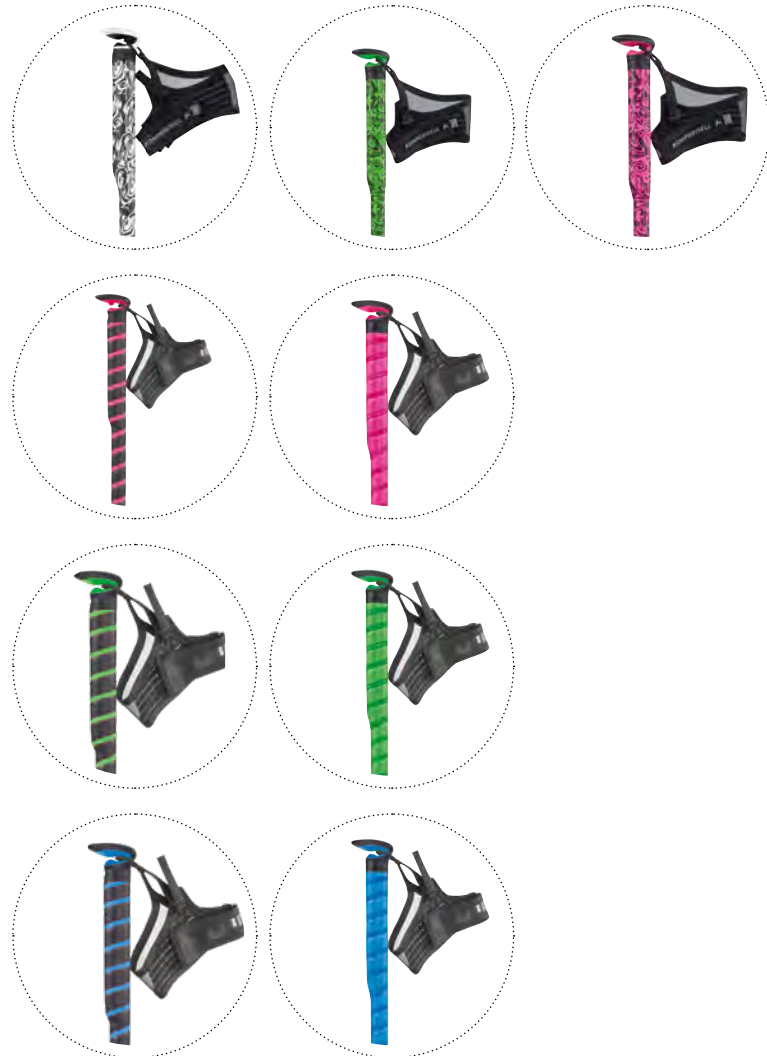

MINI UL VARIO TELLER

art. # 9943-925

REGULAR UL VARIO TELLER

art. # 9944-925

LARGE UL VARIO TELLER

art. # 9951-925

REGULAR UL VARIO FXP TELLER

art. # 9953-925

FLY STRAP SPORT

Größen:
· XS - XL

art. # 7040-925

FLY STRAP LOOP

Größen:
· One Size

art. # 7031-925

POS MATERIAL

STOCKVERPACKUNGEN