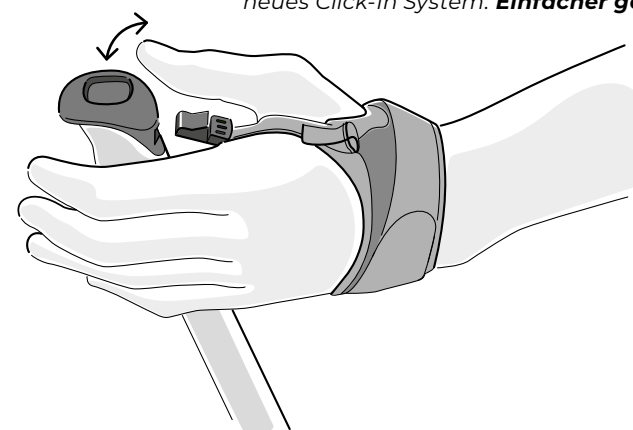

PONIENTE Carbon

Abmessungen:
· 105 – 135 cm (in 5 cm Schritten)

Gewicht:
· 196 g (115 cm)

Eigenschaften:
· Nordic Foam Click-In Griff
· NW Click-In Schlaufe 2.0
· Carbon Composite, Ø 16/9 mm
· Trailstick Carbid Spitze
· vulkanisiertes 2-K Grip Pad

■ art. # 148 23 34-10 pure
□ art. # 148 23 34-01 pearl