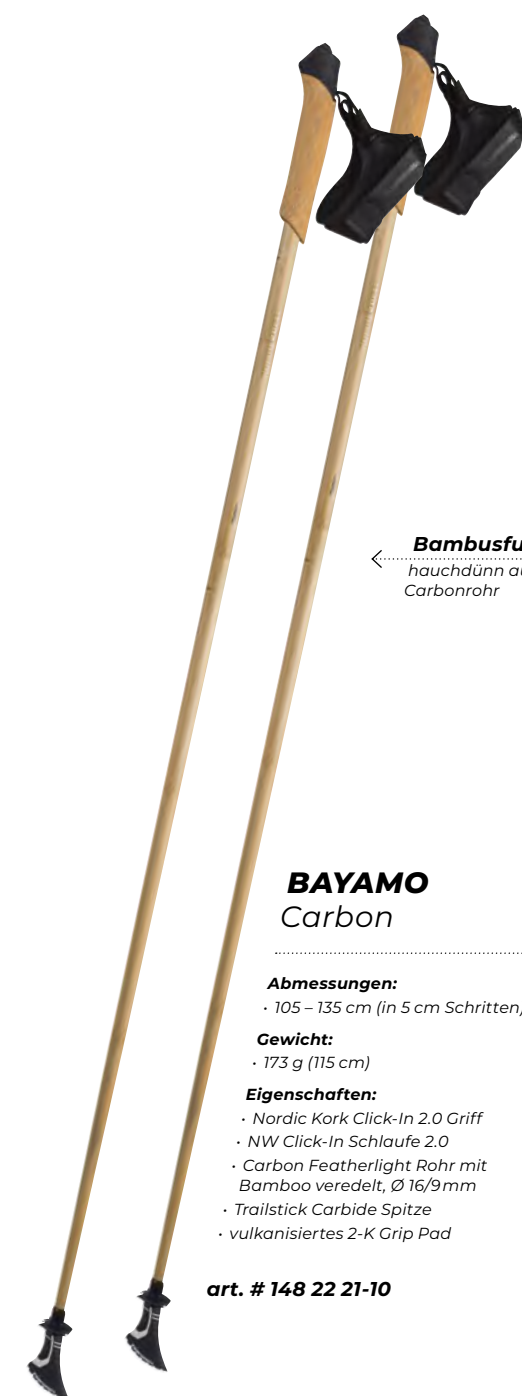

Johann Tuns, naturverbundener Pensionist

WALKING SINGLE STAFF

WALKER Powerlock Compact

Abmessungen:
 · Packmaß: 46 cm
 · verstellbar von 75–100 cm

Gewicht:
 · 259 g

Eigenschaften:
 · Walker Komfort Kork Griff
 · Walker Schlaufe
 · 3-teilig:
 Alu 7075-T6, Ø 18/16/14 mm
 · Powerlock 3.0 Verstellsystem
 · Mini UL Vario Teller
 · Flex Carbid Spitze
 · Spitzenschoner Gummi

art. # 176 23 74-10

WALKER Powerlock

Abmessungen:
 · Packmaß: 61 cm
 · verstellbar: 85–100 cm

Gewicht:
 · 237 g

Eigenschaften:
 · Walker Komfort Kork Griff
 · Walker Schlaufe
 · 2-teilig:
 Alu 7075-T6, Ø 16/14 mm
 · Powerlock 3.0 Verstellsystem
 · Mini UL Vario Teller
 · Flex Carbid Spitze
 · Spitzenschoner Gummi

art. # 186 23 02-10

NORDIC WALKING CARBON

Mit unseren ultraleichten Nordic Walking Carbonstöcken wird das tägliche Workout zum reinsten Vergnügen.

NORDIC WALKING CARBON

Bambusurnier
hauchdünn auf
Carbonrohr

BAYAMO Carbon

Abmessungen:
· 105 – 135 cm (in 5 cm Schritten)

Gewicht:
· 173 g (115 cm)

Eigenschaften:
· Nordic Kork Click-In 2.0 Griff
· NW Click-In Schlaufe 2.0
· Carbon Featherlight Rohr mit
Bamboo veredelt, Ø 16/9 mm
· Trailstick Carbide Spitze
· vulkanisiertes 2-K Grip Pad