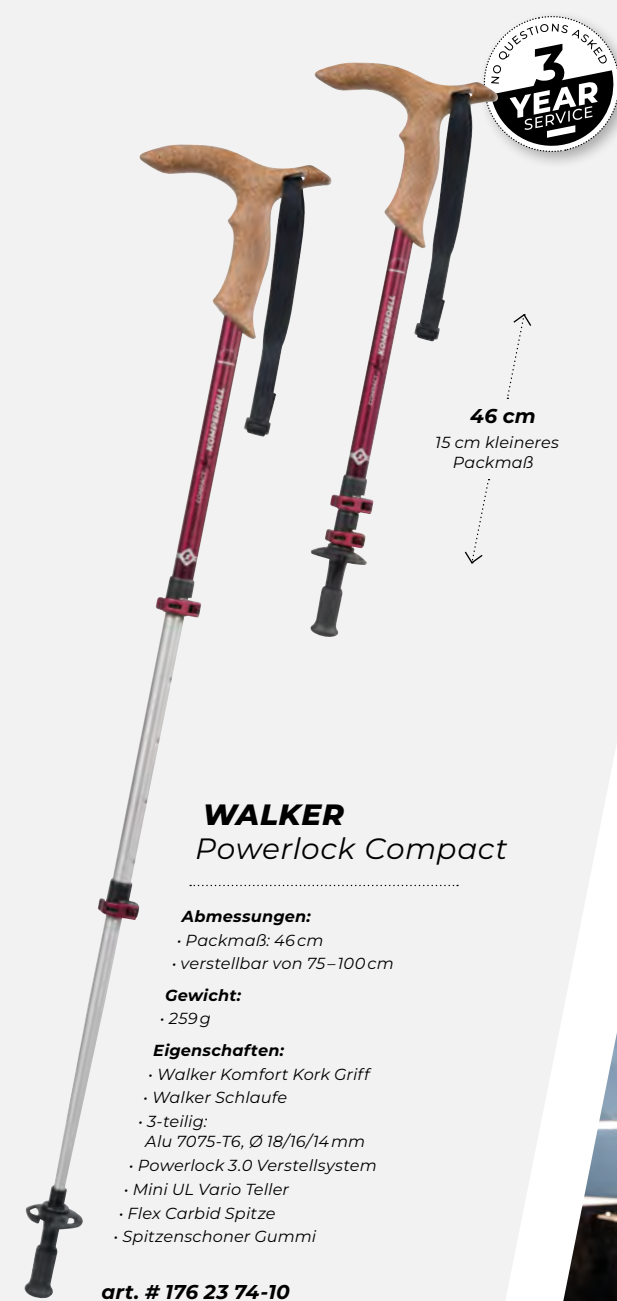

- Eigenschaften:**
- Traveller Kork 380 Griff mit Kamera-Stativ-System
 - Ergo Schlaufe
 - 3-teilig:
Alu 7075-T6, Ø 18/16/14 mm
 - Powerlock 3.0 Verstellsystem
 - FXP UL Vario Teller
 - Flex Carbid Spitze

art. # 176 23 00-10

WALKING SINGLE STAFF

„Viel mehr als nur eine Gehhilfe. Mein Komperdell Gehstock hat mich, anders als mein Knie, noch nie im Stich gelassen. Der ergonomisch geformte Korkgriff verleiht zusätzlichen Halt und bietet komfortables Griffgefühl.“

Johann Tuns, naturverbundener Pensionist

WALKING SINGLE STAFF

WALKER Powerlock Compact

Abmessungen:
 · Packmaß: 46 cm
 · verstellbar von 75–100 cm

Gewicht:
 · 259 g

Eigenschaften:
 · Walker Komfort Kork Griff
 · Walker Schlaufe
 · 3-teilig:
 Alu 7075-T6, Ø 18/16/14 mm
 · Powerlock 3.0 Verstellsystem
 · Mini UL Vario Teller
 · Flex Carbid Spitze
 · Spitzenschoner Gummi

art. # 176 23 74-10

WALKER Powerlock

Abmessungen:
 · Packmaß: 61 cm
 · verstellbar: 85–100 cm

Gewicht:
 · 237 g

Eigenschaften:
 · Walker Komfort Kork Griff
 · Walker Schlaufe
 · 2-teilig:
 Alu 7075-T6, Ø 16/14 mm
 · Powerlock 3.0 Verstellsystem
 · Mini UL Vario Teller
 · Flex Carbid Spitze
 · Spitzenschoner Gummi