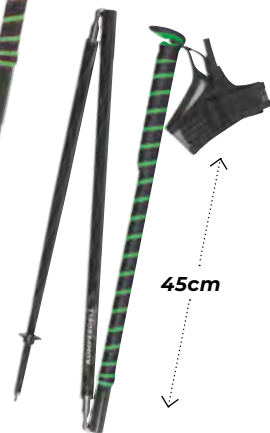

art. # 8282-925
 Erbkönig Pink

FXP CARBON ULTRA Green/Pink

Abmessungen:
 • Packmaß: 45 cm (125 cm)
 • 105/115/125/135 cm

Gewicht:
 • 167 g (125 cm)

Eigenschaften:
 • Trail Pro Tape Griff
 • 1 Ersatz Tape inkludiert (green/pink)
 • Fly Sport Schlaufe
 • 3-teilig:
 Carbon Ultralight, Ø 14 mm
 • FXP Faltmechanismus
 • Trail UL Teller
 • Tungsten/Carbid Spitze

Ersatz-Tape inkludiert

45cm

FXP COMPOSITE TRAIL Green

Abmessungen:
 · Packmaß: 45 cm (125 cm)
 · 105/115/125/135cm

Gewicht:
 · 199 g (125cm)

- Eigenschaften:**
- Trail Pro Tape Griff
 - 1 Ersatz Tape inkludiert (solid green)
 - Fly Sport Schlaufe
 - 3-teilig:
 - Carbon Composite, Ø 16 mm
 - FXP Faltmechanismus
 - Trail UL Teller
 - Tungsten/Carbid Spitze

art. # 194 23 76-10

+ OPTIONAL ERHÄLTLICH

Fly Loop Schlaufe
 SB-verpackt
 art. # 7031-925

PIMP YOUR POLE!

Ersatz-Tape inkludiert

45 cm

FXP COMPOSITE TRAIL Blue

Abmessungen:
 · Packmaß: 45 cm (125 cm)
 · 105/115/125/135cm

Gewicht:
 · 199 g (125 cm)

- Eigenschaften:**
- Trail Pro Tape Griff
 - 1 Ersatz Tape inkludiert (solid blue)
 - Fly Sport Schlaufe
 - 3-teilig:
 - Carbon Composite, Ø 16 mm
 - FXP Faltmechanismus
 - Trail UL Teller
 - Tungsten/Carbid Spitze