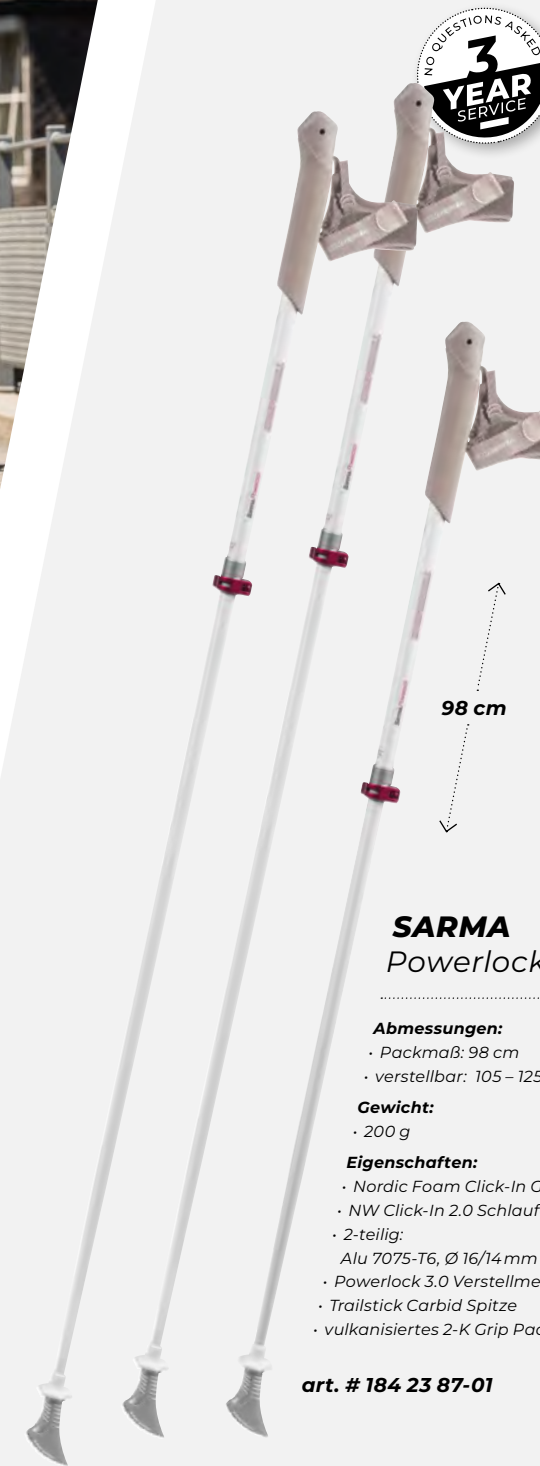

Eigenschaften:

- Nordic Kork Click-In Griff
- NW Click-In 2.0 Schlaufe
- 2-teilig:
Carbon, Ø 16/14 mm
- Powerlock 3.0 Verstellmechanismus
- Trailstick Carbid Spitze
- vulkanisiertes 2-K Grip Pad

art. # 175 22 16-10

PONIENTE Carbon Vario

Abmessungen:

- Packmaß: 98 cm
- verstellbar: 105 – 125 cm

Gewicht:

- 182 g

Eigenschaften:

- Nordic Foam Click-In Griff
- NW Click-In 2.0 Schlaufe
- 2-teilig:
Carbon, Ø 16/14 mm
- Powerlock 3.0 Verstellmechanismus
- Trailstick Carbid Spitze
- vulkanisiertes 2-K Grip Pad

art. # 175 23 62-10

SARMA Powerlock Black

Abmessungen:

- Packmaß: 98 cm
- verstellbar: 105 – 125 cm

Gewicht:

- 200 g

Eigenschaften:

- Nordic Foam Click-In Griff
- NW Click-In 2.0 Schlaufe
- 2-teilig:
Alu 7075-T6, Ø 16/14 mm
- Powerlock 3.0 Verstellmechanismus
- Trailstick Carbid Spitze
- vulkanisiertes 2-K Grip Pad

art. # 184 23 87-10

NO QUESTIONS ASKED
3
YEAR
SERVICE

SARMA Powerlock Pearl

Abmessungen:

- Packmaß: 98 cm
- verstellbar: 105 – 125 cm

Gewicht:

- 200 g

Eigenschaften: