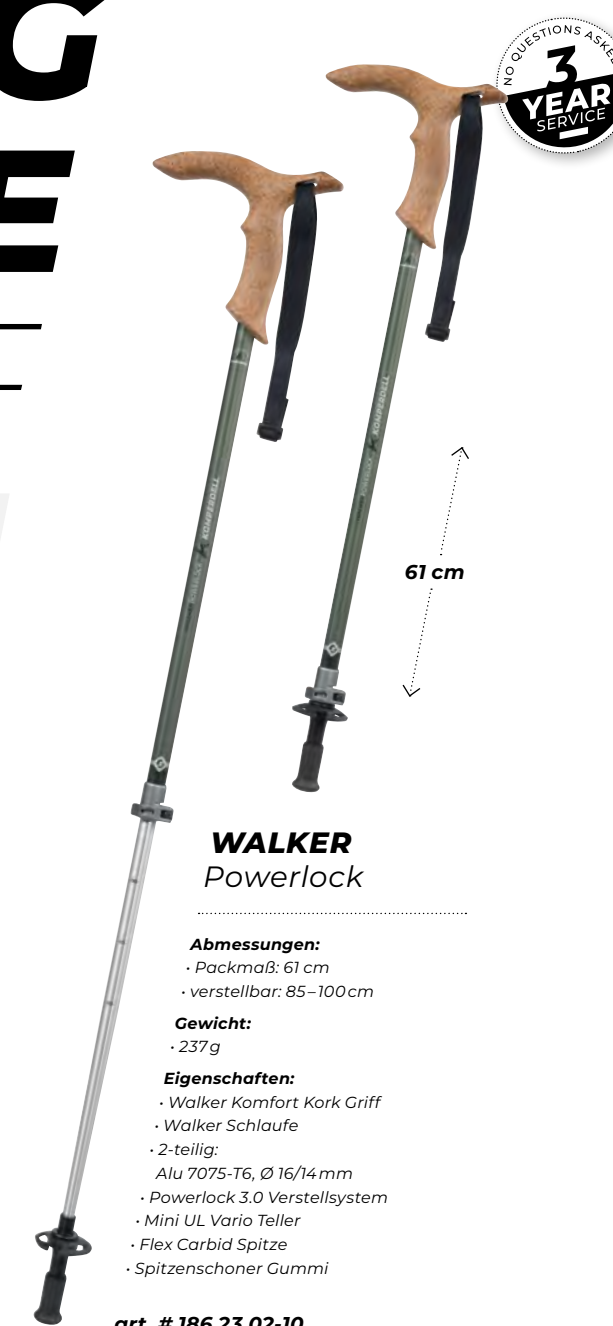

- Eigenschaften:**
- Traveller Kork 380 Griff mit Kamera-Stativ-System
 - Ergo Schlaufe
 - 3-teilig:
Alu 7075-T6, Ø 18/16/14 mm
 - Powerlock 3.0 Verstellsystem
 - FXP UL Vario Teller
 - Flex Carbid Spitze

Johann Tuns, naturverbundener Pensionist

WALKING SINGLE STAFF

WALKER Powerlock Compact

Abmessungen:
 · Packmaß: 46 cm
 · verstellbar von 75–100 cm

Gewicht:
 · 259 g

Eigenschaften:
 · Walker Komfort Kork Griff
 · Walker Schlaufe
 · 3-teilig:
 Alu 7075-T6, Ø 18/16/14 mm
 · Powerlock 3.0 Verstellsystem
 · Mini UL Vario Teller
 · Flex Carbid Spitze
 · Spitzenschoner Gummi

art. # 176 23 74-10

WALKER Powerlock

Abmessungen:
 · Packmaß: 61 cm
 · verstellbar: 85–100 cm

Gewicht:
 · 237 g

Eigenschaften:
 · Walker Komfort Kork Griff
 · Walker Schlaufe
 · 2-teilig:
 Alu 7075-T6, Ø 16/14 mm
 · Powerlock 3.0 Verstellsystem
 · Mini UL Vario Teller
 · Flex Carbid Spitze
 · Spitzenschoner Gummi