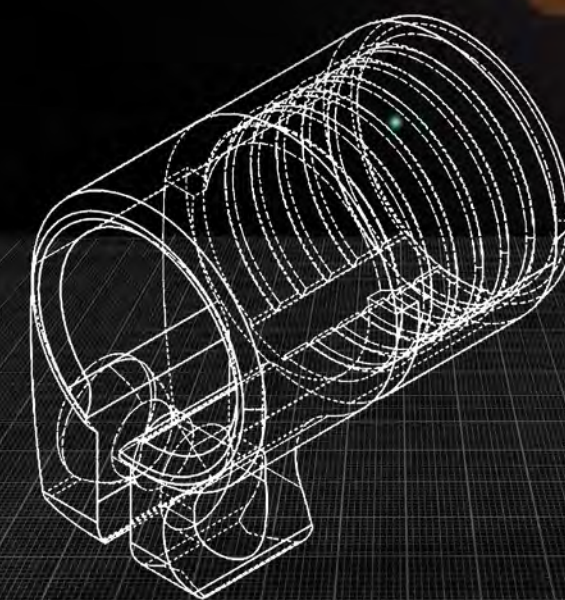

ENTWICKLUNG **KOMPERDELL**