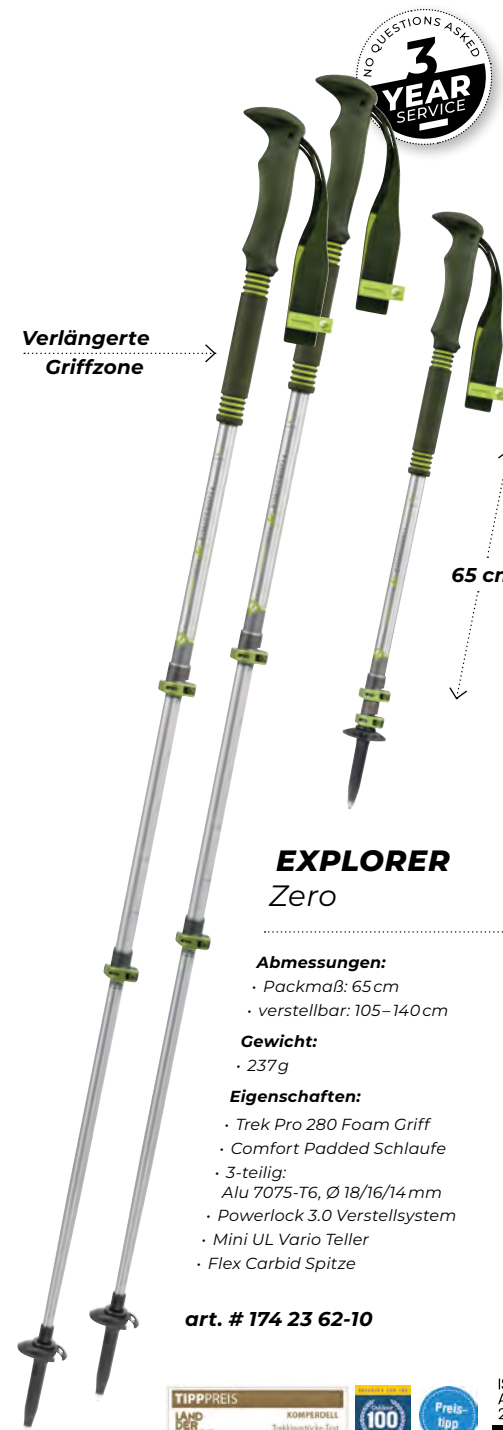

- Trek Pro 280 Kork Griff
- Comfort Padded Schlaufe
- 3-teilig:
- Alu 7075-T6, Ø 18/16/14 mm
- Powerlock 3.0 Verstellsystem
- Mini UL Vario Teller
- Flex Carbid Spitze

art. # 174 23 61-10

EXPLORER Zero Cork

Abmessungen:

- Packmaß: 65 cm
- verstellbar: 105 – 140 cm

Gewicht:

- 242 g

Eigenschaften:

- Trek Pro 280 Kork Griff
- Comfort Padded Schlaufe
- 3-teilig:
- Alu 7075-T6, Ø 18/16/14 mm
- Powerlock 3.0 Verstellsystem
- Mini UL Vario Teller
- Flex Carbid Spitze

art. # 174 23 60-10

EXPLORER Zero

Abmessungen:

- Packmaß: 65 cm
- verstellbar: 105 – 140 cm

Gewicht:

- 237 g

Eigenschaften:

- Trek Pro 280 Foam Griff
- Comfort Padded Schlaufe
- 3-teilig:
- Alu 7075-T6, Ø 18/16/14 mm
- Powerlock 3.0 Verstellsystem
- Mini UL Vario Teller
- Flex Carbid Spitze

art. # 174 23 62-10

EXPLORER Zero Compact

Abmessungen:

- Packmaß: 57 cm
- verstellbar: 90 – 120 cm

Gewicht:

- 223 g

Eigenschaften:

- Trek Pro 280 Foam Griff
- Comfort Padded Schlaufe
- 3-teilig:
- Alu 7075-T6, Ø 18/16/14 mm
- Powerlock 3.0 Verstellsystem
- Mini UL Vario Teller
- Flex Carbid Spitze