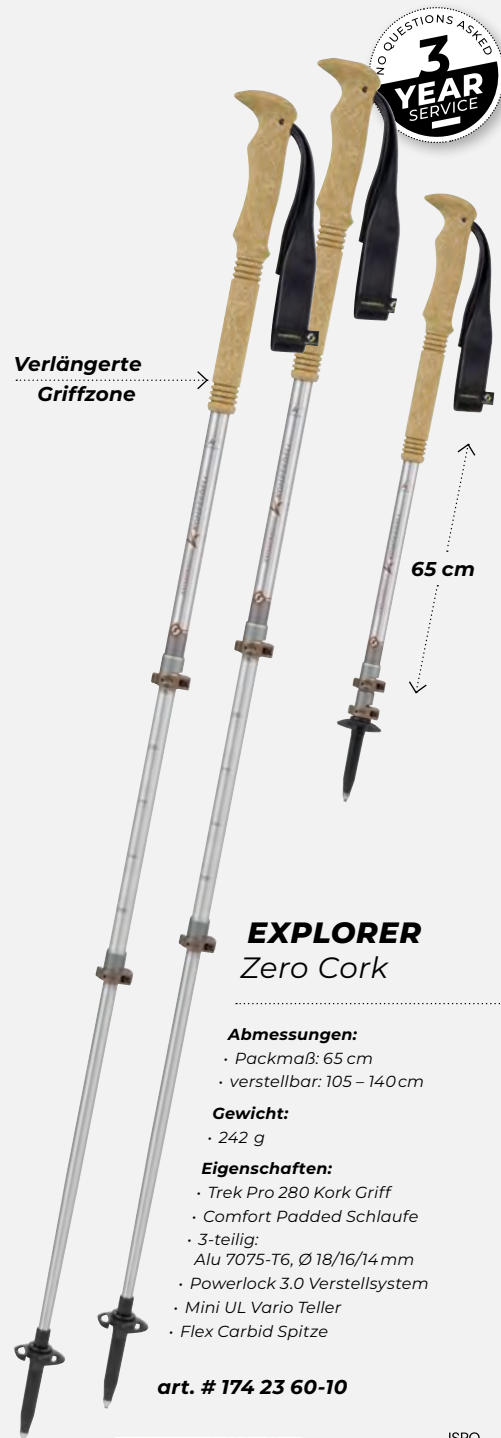

ENTWICKLUNG **KOMPERDELL**

TITANAL EXPLORER

EXPLORER Zero Cork Compact

Abmessungen:

- Packmaß: 57 cm
- verstellbar: 90 – 120 cm

Gewicht:

- 226 g

Eigenschaften:

- Trek Pro 280 Kork Griff
- Comfort Padded Schlaufe
- 3-teilig:
- Alu 7075-T6, Ø 18/16/14 mm
- Powerlock 3.0 Verstellsystem
- Mini UL Vario Teller
- Flex Carbid Spitze

art. # 174 23 61-10

EXPLORER Zero Cork

Abmessungen:

- Packmaß: 65 cm
- verstellbar: 105 – 140 cm

Gewicht:

- 242 g

Eigenschaften:

- Trek Pro 280 Kork Griff
- Comfort Padded Schlaufe
- 3-teilig:
- Alu 7075-T6, Ø 18/16/14 mm
- Powerlock 3.0 Verstellsystem
- Mini UL Vario Teller
- Flex Carbid Spitze