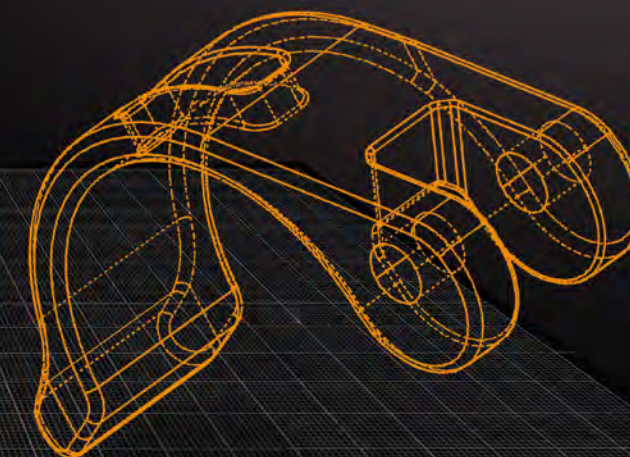

ENTWICKLUNG **KOMPERDELL**